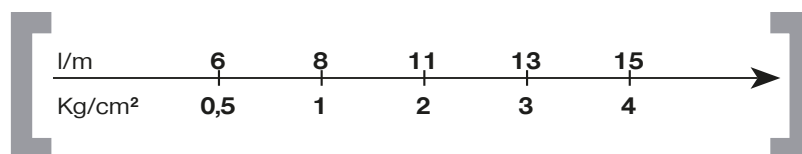

PALAZZANI

d i s e g n o t e c n i c o ■ t e c h n i c a l d r a w i n g

foro consigliato per l'installazione:
recommended hole for installation:

Ø 28mm

Ø 35mm

Ø 40mm

d i s e g n o t e c n i c o ■ t e c h n i c a l d r a w i n g