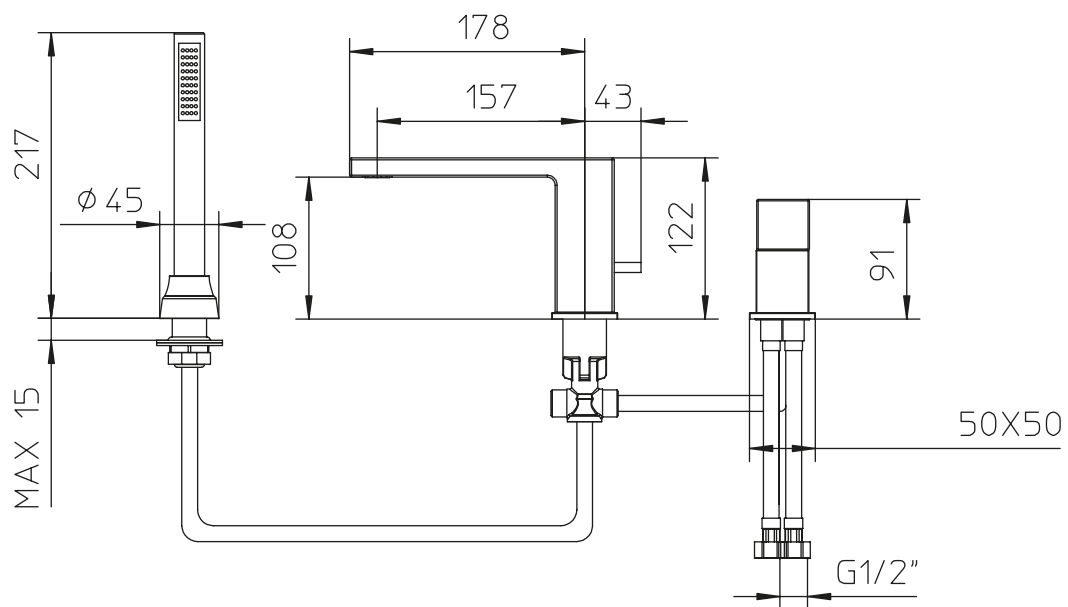

PALAZZANI

d i s e g n o t e c n i c o ■ t e c h n i c a l d r a w i n g

foro consigliato per l'installazione:
recommended hole for installation:

Ø 28mm

Ø 35mm

Ø 40mm

d i s e g n o t e c n i c o ■ t e c h n i c a l d r a w i n g